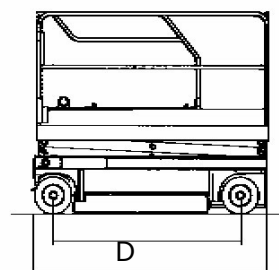

Het uitschuifbordes geeft enige reikwijdte. Alle functies, ook rijden en sturen, kan men vanaf het werkplateau bedienen zodat deze machine uitermate geschikt is voor werkzaamheden waarbij men zich snel moet kunnen verplaatsen. De geringe breedte van de machine leent zich voor het gebruik in smalle ruimtes. Door de uiterst compacte afmetingen is deze machine inzetbaar in beperkte ruimtes. Transport dmv een ruime bestelbus of goederenlift behoort zelfs tot de mogelijkheden. Deze machines zijn veelal voorzien van natuurrubberen banden, waardoor er geen sporen op de vloer achterblijven.

draaicirkel	1,7 m
snelheid	0,6-4,55 km/u
helling	25%
krachtbron	batterij 180 Ah
banden	massief non-marking
toepassing	binnen
platformverlenging	0,92 m
belasting verlenging	150 kg

HAULOTTE OPTIMUM 8

werkhoogte	A	7,76 m	totale lengte	H	1,73 m
platformhoogte	B	5,76 m	totale breedte	E	0,76 m
platformlengte	C	1,65 m	hoogte incl. leuning	F	2,00 m
platformbreedte		0,70 m	hoogte excl. leuning	G	0,89 m
wielbasis	D	1,38 m	max. belasting		230 kg
grondspeling		8,00 cm	gewicht		1.420 kg
grondspeling (putbeveiliging)		2,20 cm			