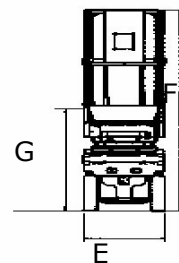

Het uitschuifbordes geeft enige reikwijdte. Alle functies, ook rijden en sturen, kan men vanaf het werkplateau bedienen zodat deze machine uitermate geschikt is voor werkzaamheden waarbij men zich snel moet kunnen verplaatsen. De geringe breedte van de machine leent zich voor het gebruik in smalle ruimtes. Door de uiterst compacte afmetingen is deze machine inzetbaar in beperkte ruimtes. Transport dmv een ruime bestelbus of goederenlift behoort zelfs tot de mogelijkheden. Deze machines zijn veelal voorzien van natuurrubberen banden, waardoor er geen sporen op de vloer achterblijven.

draaicirkel	1,7 m
snelheid	0,6-4,55 km/u
helling	25%
krachtbron	batterij 180 Ah
banden	massief non-marking
toepassing	binnen
platformverlenging	0,92 m
belasting verlenging	150 kg

HAULOTTE OPTIMUM 8

werkhoogte	A	7,76 m	totale lengte	H	1,73 m
platformhoogte	B	5,76 m	totale breedte	E	0,76 m
platformlengte	C	1,65 m	hoogte incl. leuning	F	2,00 m
platformbreedte		0,70 m	hoogte excl. leuning	G	0,89 m
wielbasis	D	1,38 m	max. belasting		230 kg
grondspeling		8,00 cm	gewicht		1.420 kg
grondspeling (putbeveiliging)		2,20 cm			