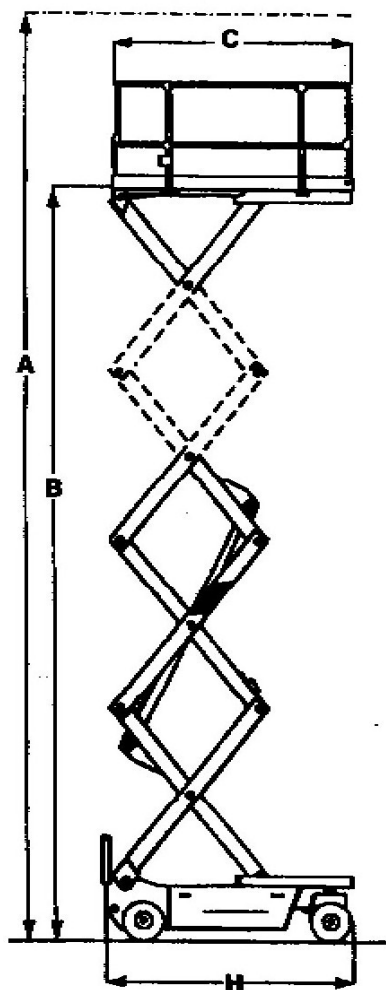

Het uitschuifbordes geeft enige reikwijdte. Alle functies, ook rijden en sturen, kan men vanaf het werkplateau bedienen zodat deze machine uitermate geschikt is voor werkzaamheden waarbij men zich snel moet kunnen verplaatsen. De geringe breedte van de machine leent zich voor het gebruik in smalle ruimtes. Door de uiterst compacte afmetingen is deze machine inzetbaar in beperkte ruimtes. Transport dmv een ruime bestelbus of goederenlift behoort zelfs tot de mogelijkheden. Deze machines zijn veelal voorzien van natuurrubberen banden, waardoor er geen sporen op de vloer achterblijven.

draaicirkel	1,7 m
snelheid	0,6-4,55 km/u
helling	25%
krachtbron	batterij 180 Ah
banden	massief non-marking
toepassing	binnen
platformverlenging	0,92 m
belasting verlenging	150 kg

HAULOTTE OPTIMUM 8

werkhoogte	A	7,76 m	totale lengte	H	1,73 m
platformhoogte	B	5,76 m	totale breedte	E	0,76 m
platformlengte	C	1,65 m	hoogte incl. leuning	F	2,00 m
platformbreedte		0,70 m	hoogte excl. leuning	G	0,89 m
wielbasis	D	1,38 m	max. belasting		230 kg
grondspeling		8,00 cm	gewicht		1.420 kg
grondspeling (putbeveiliging)		2,20 cm			