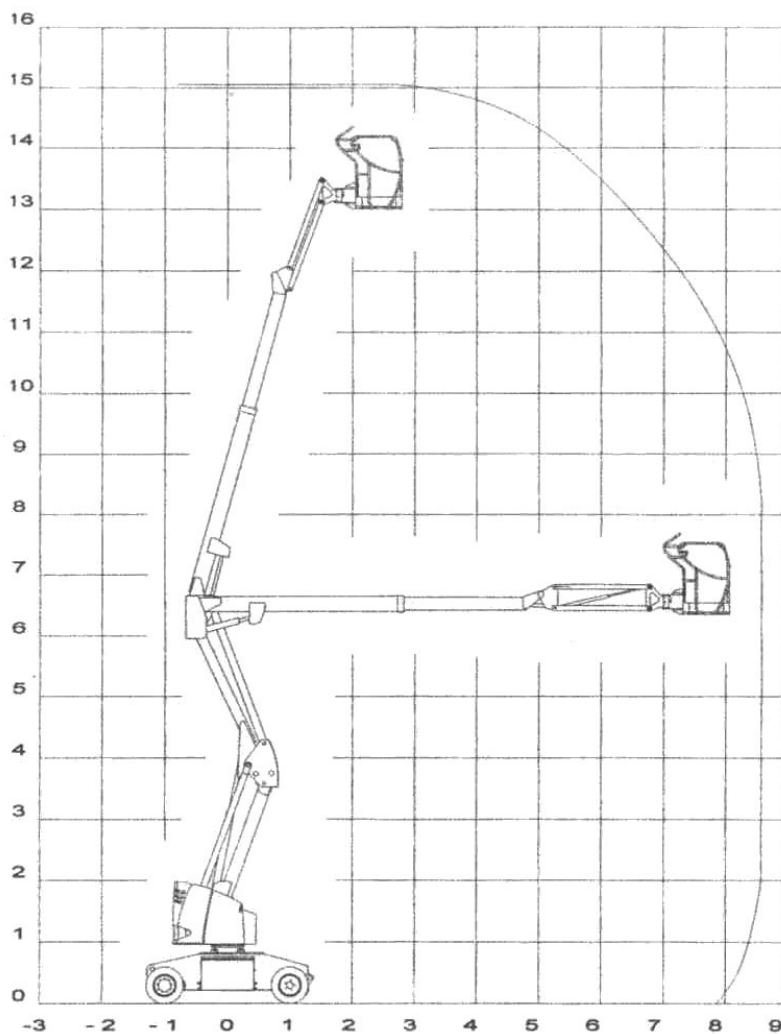

Een zeer compacte industrie-hoogwerker met een breedte van slechts 1,50 m en een zijdelingse reikwijdte van 8,50 m. Alle functies, ook rijden en sturen, kan men vanaf het werkplateau bedienen zodat deze machine uitermate geschikt is voor werkzaamheden waarbij men zich snel moet kunnen verplaatsen. Door de geringe afmetingen is deze hoogwerker inzetbaar op moeilijk bereikbare plaatsen. Dankzij de elektrische (accu) aandrijving is deze machine uitermate geschikt voor gebruik in bedrijfsruimtes.

HAULOTTE HA15IP

werkhoogte	15,00 m	totale lengte	6,60 m
platformhoogte	13,00 m	totale breedte	1,50 m
zwenkbereik	360 °	doorrijhoogte	2,00 m
max. reikwijdte	8,50 m	platformlengte	1,20 m
krachtbron	elektrisch	platformbreedte	0,80 m
wielbasis	2,00 m	max. belasting	230 kg
aandrijving	4 x 2	gewicht	7.490 kg