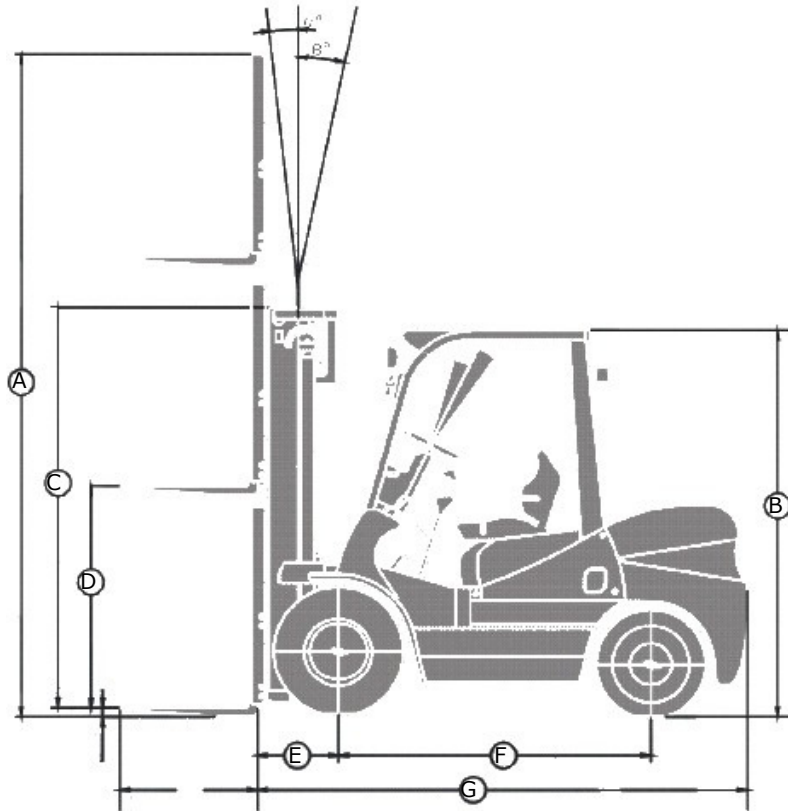

De lpg heftrucks zijn uitstekend geschikt voor zowel binnen- als buitengebruik. De lpg heftrucks kenmerken zich in betrouwbaarheid en voldoen aan alle emissie eisen. De machines zijn leverbaar in diverse hefcapaciteiten en hefhoogtes. Sideshift is veelal standaard en diverse speciale voorzetstukken zijn mogelijk. Onderstaand worden 2 types uitgelicht.

**FGL30T:**

A	4140 mm	B	2090 mm	C	2090 mm
D	145 mm	E	475 mm	F	1700 mm
G	2700 mm				

FGL35T:

A	4180 mm	B	2090 mm	C	2160 mm
D	150 mm	E	475 mm	F	1700 mm
G	2725 mm				

MAXHOLLAND**Kenmerken FGL30T:**

hefcapaciteit	3.000 kg
hefhoogte	3,00 m
breedte	1,23 m
doorrijhoogte	2,09 m
gewicht	4.390 kg
aandrijving	2 wiel

Kenmerken FGL35T:

hefcapaciteit	3.500 kg
hefhoogte	3,00 m
breedte	1,23 m
doorrijhoogte	2,16 m
gewicht	4.920 kg
aandrijving	2 wiel

al onze heftrucks zijn voorzien van een geldige veiligheidskeur