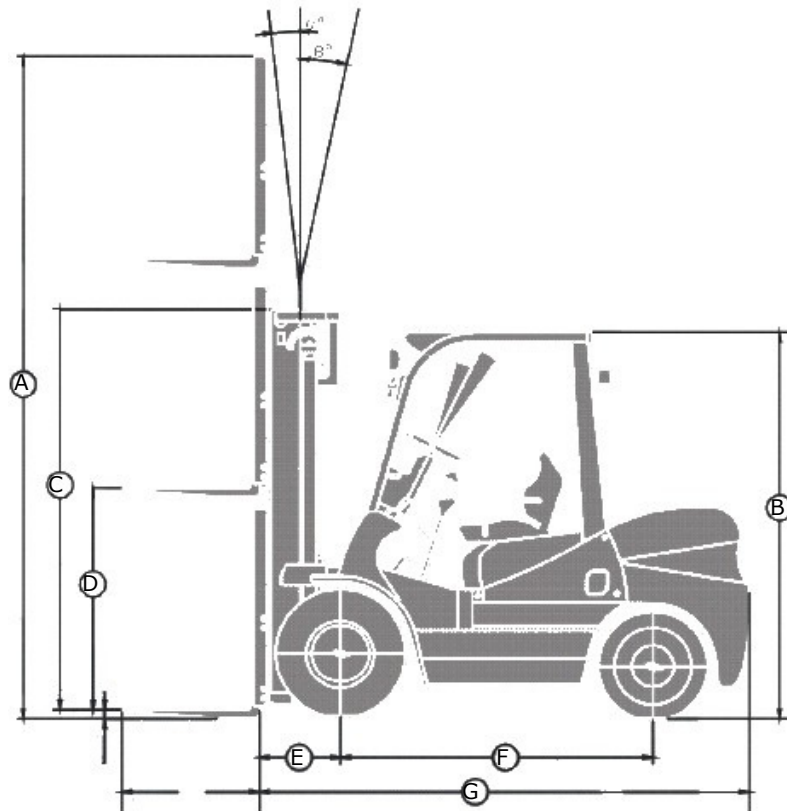

De diesel heftrucks zijn uitstekend geschikt voor buiten gebruik. De diesel heftrucks kenmerken zich in betrouwbaarheid en voldoen aan alle emissie eisen. De machines zijn leverbaar in diverse hefcapaciteiten en hefhoogtes. Sideshift is veelal standaard en diverse speciale voorzetstukken zijn mogelijk. Onderstaand worden 2 types uitgelicht.

## FD60T:

A	4420 mm	B	2450 mm	C	2500 mm
D	200 mm	E		F	
G	3515 mm				

## FD70T:

A	4420 mm	B	2450 mm	C	2625 mm
D	205 mm	E		F	
G	3580 mm				

## MAXHOLLAND

**Kenmerken FD60T:**

hefcapaciteit	6.000 kg
hefhoogte	3,00 m
breedte	2,00 m
doorrijhoogte	2,50 m
gewicht	8.740 kg
aandrijving	2 wiel

**Kenmerken FD70T:**

hefcapaciteit	7.000 kg
hefhoogte	3,00 m
breedte	2,00 m
doorrijhoogte	2,63 m
gewicht	9.450 kg
aandrijving	2 wiel