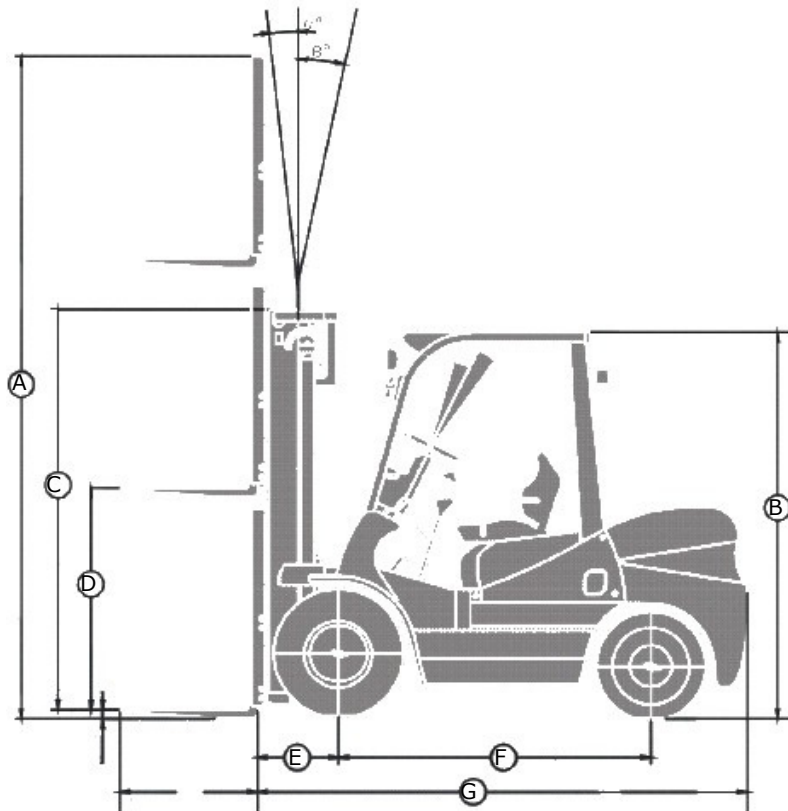

De diesel heftrucks zijn uitstekend geschikt voor buiten gebruik. De diesel heftrucks kenmerken zich in betrouwbaarheid en voldoen aan alle emissie eisen. De machines zijn leverbaar in diverse hefcapaciteiten en hefhoogtes. Sideshift is veelal standaard en diverse speciale voorzetstukken zijn mogelijk. Onderstaand worden 2 types uitgelicht.

FD20T:

A	4000 mm	B	2070 mm	C	2045 mm
D	120 mm	E	460 mm	F	1600 mm
G	2500 mm				

FD25T:

A	4000 mm	B	2070 mm	C	2045 mm
D	120 mm	E	460 mm	F	1600 mm
G	2565 mm				

MAXHOLLAND

Kenmerken FD20T:

hefcapaciteit	2.000 kg
hefhoogte	3,00 m
breedte	1,15 m
doorrijhoogte	2,07 m
gewicht	3.350 kg
aandrijving	2 wiel

Kenmerken FD25T:

hefcapaciteit	2.500 kg
hefhoogte	3,00 m
breedte	1,15 m
doorrijhoogte	2,07 m
gewicht	3.730 kg
aandrijving	2 wiel

al onze heftrucks zijn voorzien van een geldige veiligheidskeur