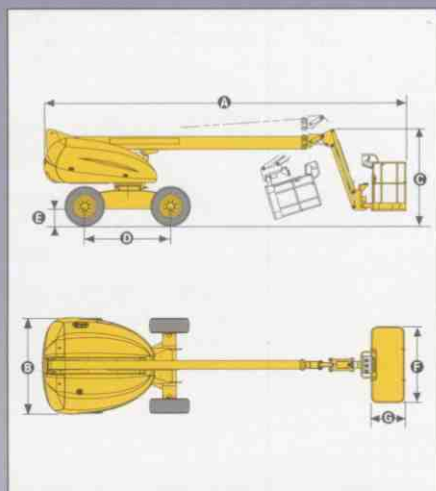

H 14 TX H 16 TPX

- Horizontale reikwijdte van 10,6 m tot 12,3 m.
- Maximum werklast 250 kg (H 16 TPX).
- Standaard 4-wiel aandrijving.
- Bodemvrijheid van 35 cm.

H 14 TX H 16 TPX

Telescoophoogwerkers

De Haulotte® voordelen

- Hydraulisch sperdifferentieel, 4-wiel aandrijving en een bodemvrijheid van 35 cm voor ruw terrein gebruik.
- H 16 TPX : optimaal werkbereik door korfarm met verticaal positieve en negatieve beweging (-70°/+70°).
- 360° continu rotatie van draaikrans
- Hydraulische rotatie korf 180°
- Inklapbaar voor gemak van transport en opslag
- Verhoogde productiviteit dankzij volledig proportionele en simultane bediening.
- Verhoogde veiligheid dankzij lastbegrenzer
- Robuust, betrouwbaar en makkelijk te onderhouden

OPTIES & ACCESSOIRES

- H16 TX : grote korf (2,3 m x 0,8 m)
- 220 V aansluiting in korf
- Zwaailicht
- Werklamp
- Verplaatsingsalarm
- Gecodeerde startbeveiliging
- Benzine/LPG motor
- Generator 3kw
- Kit voor hoge temperatuur
kit voor lage temperatuur

KENMERKEN

	H 14 TX	H 16 TPX
Werkhoogte	14,07 m	15,44 m
Platform hoogte	12,07 m	13,44 m
Horizontale reikwijdte	10,6 m	12,3 m
Maximum werklast	230 kg	230 kg
Beweegbare korfarm	n/a	140° (-70° / +70°)
Lengte korfarm	n/a	1,5 m
A Lengte ingeklapt	7,60 m	8,42 m
B Breedte	2,30 m	2,30 m
C Hoogte ingeklapt	2,21 m	2,21 m
D Wielbasis	2 m	2 m
E Bodemvrijheid	35 cm	35 cm
F x G Afmetingen korf	2,3 m x 0,8 m	1,8 m x 0,8 m
Transportlengte	7,60 m	6,71 m
Transporthoogte	2,21 m	2,50 m
Uitzwaai	0,8 m	0,8 m
Rijsnelheid	6 km/h	6 km/h
Buiten draaicirkel	4,80 m	4,80 m
Rotatie draaikrans	360° continu	360° continu
Rotatie korf	180°	180°
Motor	Diesel Deutz F 3L 1011 F - 31kW - 42CV	
Bediening	Proportioneel	Proportioneel
Hellingspercentage	50%	50%
Schuimgevulde banden	Sks Hauler - 14 - 17,5	Sks Hauler - 14 - 17,5
Hydraulische tank	150 l	150 l
Olie tank	150 l	150 l
Totaal gewicht	6040 kg	6650 kg