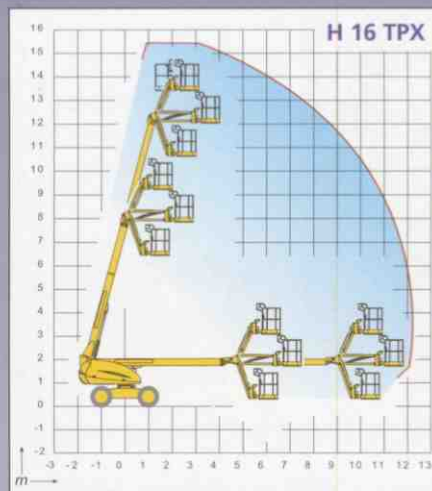

H 14 TX H 16 TPX

- Horizontale reikwijdte van 10,6 m tot 12,3 m.
- Maximum werklast 250 kg (H 16 TPX).
- Standaard 4-wiel aandrijving.
- Bodemvrijheid van 35 cm.

H 14 TX H 16 TPX

Telescoophoogwerkers

De Haulotte® voordelen

- Hydraulisch sperdifferentieel, 4-wiel aandrijving en een bodemvrijheid van 35 cm voor ruw terrein gebruik.
- H 16 TPX : optimaal werkbereik door korfarm met verticaal positieve en negatieve beweging (-70°/+70°).
- 360° continu rotatie van draaikrans
- Hydraulische rotatie korf 180°
- Inklapbaar voor gemak van transport en opslag
- Verhoogde productiviteit dankzij volledig proportionele en simultane bediening.
- Verhoogde veiligheid dankzij lastbegrenzer
- Robuust, betrouwbaar en makkelijk te onderhouden

KENMERKEN

	H 14 TX	H 16 TPX
Werkhoogte	14,07 m	15,44 m
Platform hoogte	12,07 m	13,44 m
Horizontale reikwijdte	10,6 m	12,3 m
Maximum werklast	230 kg	230 kg
Beweegbare korfarm	n/a	140° (-70° / +70°)
Lengte korfarm	n/a	1,5 m
A Lengte ingeklapt	7,60 m	8,42 m
B Breedte	2,30 m	2,30 m
C Hoogte ingeklapt	2,21 m	2,21 m
D Wielbasis	2 m	2 m
E Bodemvrijheid	35 cm	35 cm
F x G Afmetingen korf	2,3 m x 0,8 m	1,8 m x 0,8 m
Transportlengte	7,60 m	6,71 m
Transporthoogte	2,21 m	2,50 m
Uitzwaai	0,8 m	0,8 m
Rijsnelheid	6 km/h	6 km/h
Buiten draaicirkel	4,80 m	4,80 m
Rotatie draaikrans	360° continu	360° continu
Rotatie korf	180°	180°
Motor	Diesel Deutz F 3L 1011 F - 31kW - 42CV	
Bediening	Proportioneel	Proportioneel
Hellingspercentage	50%	50%
Schuimgevulde banden	Sks Hauler - 14 - 17,5	Sks Hauler - 14 - 17,5
Hydraulische tank	150 l	150 l
Olie tank	150 l	150 l
Totaal gewicht	6040 kg	6650 kg