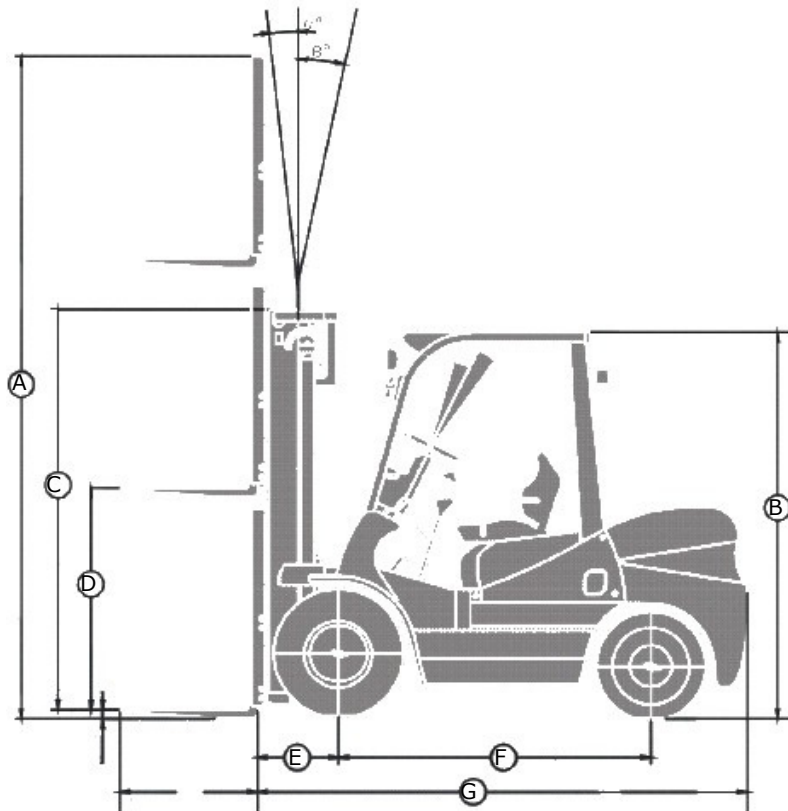

De lpg heftrucks zijn uitstekend geschikt voor zowel binnen- als buitengebruik. De lpg heftrucks kenmerken zich in betrouwbaarheid en voldoen aan alle emissie eisen. De machines zijn leverbaar in diverse hefcapaciteiten en hefhoogtes. Sideshift is veelal standaard en diverse speciale voorzetstukken zijn mogelijk. Onderstaand worden 2 types uitgelicht.

**FGL20T:**

A	4000 mm	B	2070 mm	C	2045 mm
D	120 mm	E	460 mm	F	1600 mm
G	2500 mm				

FGL25T:

A	4000 mm	B	2070 mm	C	2045 mm
D	120 mm	E	460 mm	F	1600 mm
G	2565 mm				

MAXHOLLAND**Kenmerken FGL20T:**

hefcapaciteit	2.000 kg
hefhoogte	3,00 m
breedte	1,15 m
doorrijhoogte	2,07 m
gewicht	3.350 kg
aandrijving	2 wiel

Kenmerken FGL25T:

hefcapaciteit	2.500 kg
hefhoogte	3,00 m
breedte	1,15 m
doorrijhoogte	2,07 m
gewicht	3.730 kg
aandrijving	2 wiel

al onze heftrucks zijn voorzien van een geldige veiligheidskeur